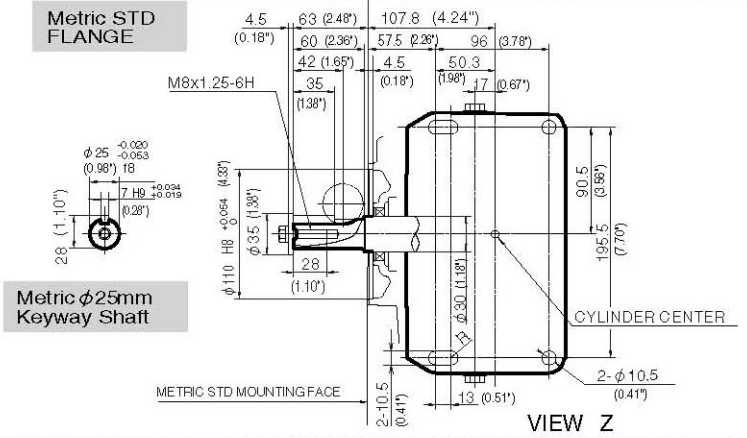

Metric STD FLANGE

Metric FLANGE for Generator and Pump

SAE B FLANGE

Robin garantiza alta performance; características descendientes del ADN de SUBARU.