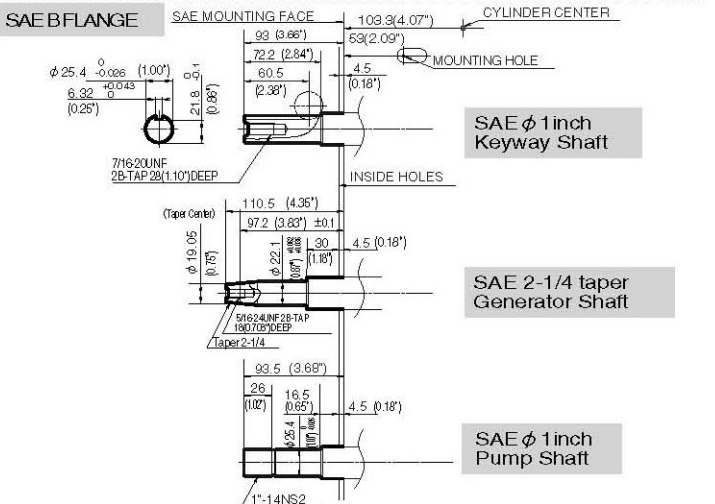

Metric STD FLANGE

Metric FLANGE for Generator and Pump

SAE B FLANGE

Robin garantiza alta performance; características descendientes del ADN de SUBARU.