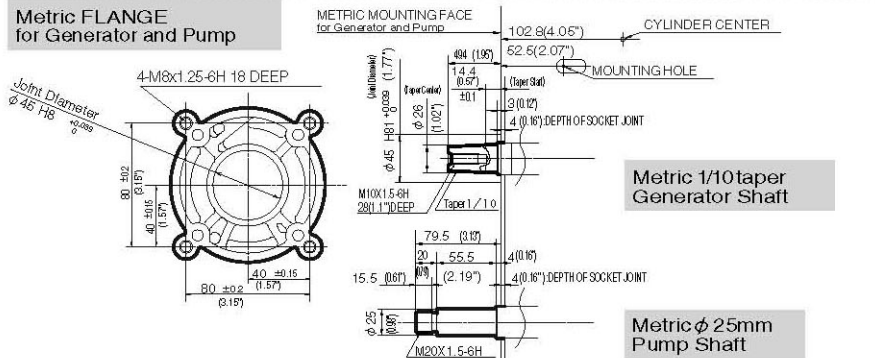

Metric STD FLANGE

Metric FLANGE for Generator and Pump

SAE B FLANGE

Robin garantiza alta performance; características descendientes del ADN de SUBARU.